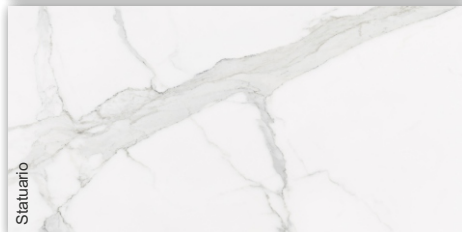

Fliesen

Fliesen

**BAU
WELT Koch**

cifre
cerámica

CIFRE Serie „Diamond“
Feinsteinzeug in Marmoroptik
60 x 120 x 0,9 cm rett, poliert

per m² **39⁹⁰** statt **53⁹⁰**

Parkett

Fliesen